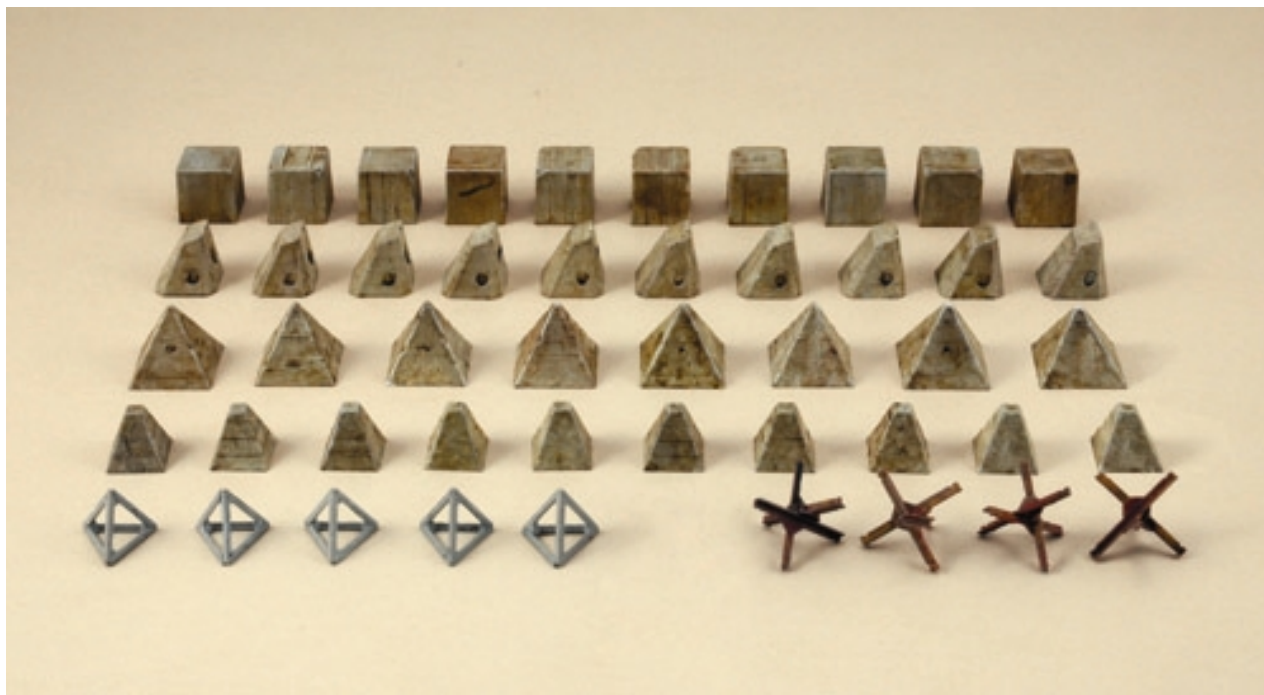

Italeri 6147 – Anti-Tank Obstacles

Wpisany przez Przymos19

wtorek, 07 lutego 2012 14:24 - Poprawiony czwartek, 23 lutego 2012 18:26

Zawartość pudełka

Zestaw został zapakowany w typowe bocznie otwierane pudełko firmy Italeri w niebieskiej kolorystyce. Na wierzchu umieszczono ilustrację prezentującą wszystkie pomalowane zapory przeciwczołgowe, podobnie na bokach. Spód pudełka zawiera krótką instrukcję montażu i proponowane kolory farb. Poza tym brak jest papierowej instrukcji sklejania – nie jest wymagana.

Model składa się z jednej wypraski w szarym kolorze. Tworzywo dość masywne i ciężkie.

Italeri 6147 – Anti-Tank Obstacles

Wpisany przez Przymos19

wtorek, 07 lutego 2012 14:24 - Poprawiony czwartek, 23 lutego 2012 18:26