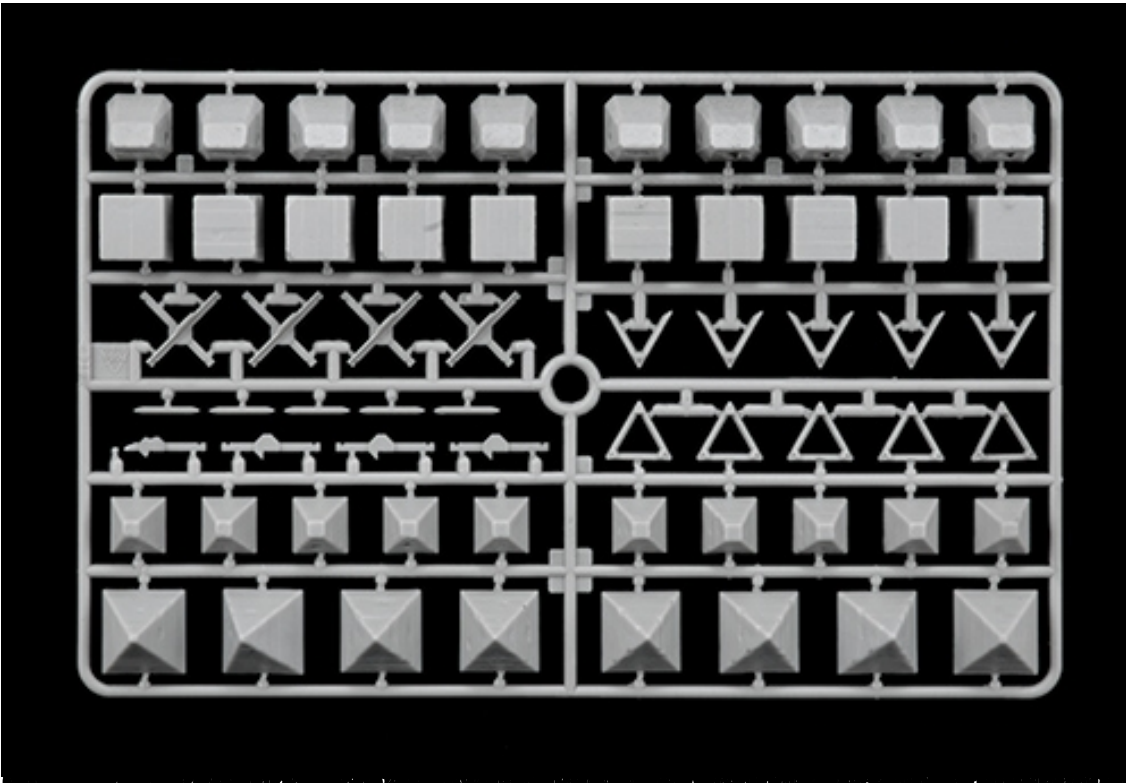

Italeri 6147 – Anti-Tank Obstacles

Wpisany przez Przymos19

wtorek, 07 lutego 2012 14:24 - Poprawiony czwartek, 23 lutego 2012 18:26

Zawartość pudełka

Zestaw został zapakowany w typowe bocznie otwierane pudełko firmy Italeri w niebieskiej kolorystyce. Na wierzchu umieszczono ilustrację prezentującą wszystkie pomalowane zapory przeciwczołgowe, podobnie na bokach. Spód pudełka zawiera krótką instrukcję montażu i proponowane kolory farb. Poza tym brak jest papierowej instrukcji sklejania – nie jest wymagana.

Model składa się z jednej wypraski w szarym kolorze. Tworzywo dość masywne i ciężkie.

Italeri 6147 – Anti-Tank Obstacles

Wpisany przez Przymos19

wtorek, 07 lutego 2012 14:24 - Poprawiony czwartek, 23 lutego 2012 18:26